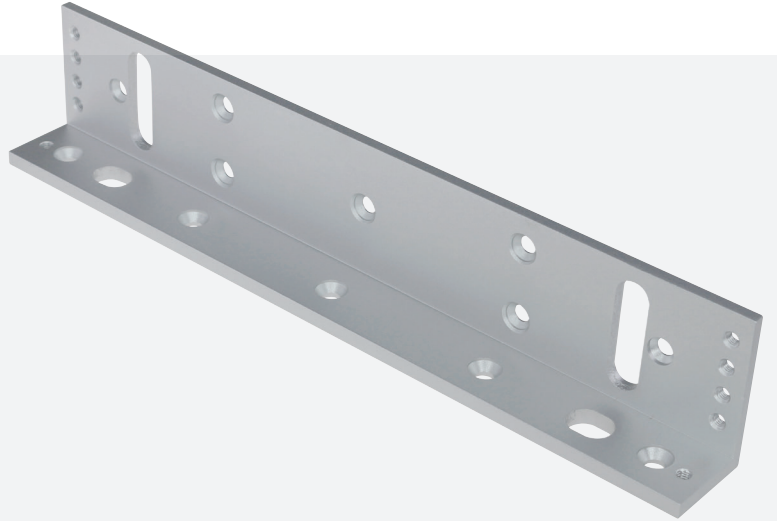

KIT DE FIXATION VENTOUSE

GGM AXMA300LNF

*Equerre en L
Pour AXM300LNF*

Accessoire de fixation en L pour AXM300LNF

RÉFÉRENCE

GGM AXMA300LNF

DESCRIPTION

Equerre en L pour AXM300LNF