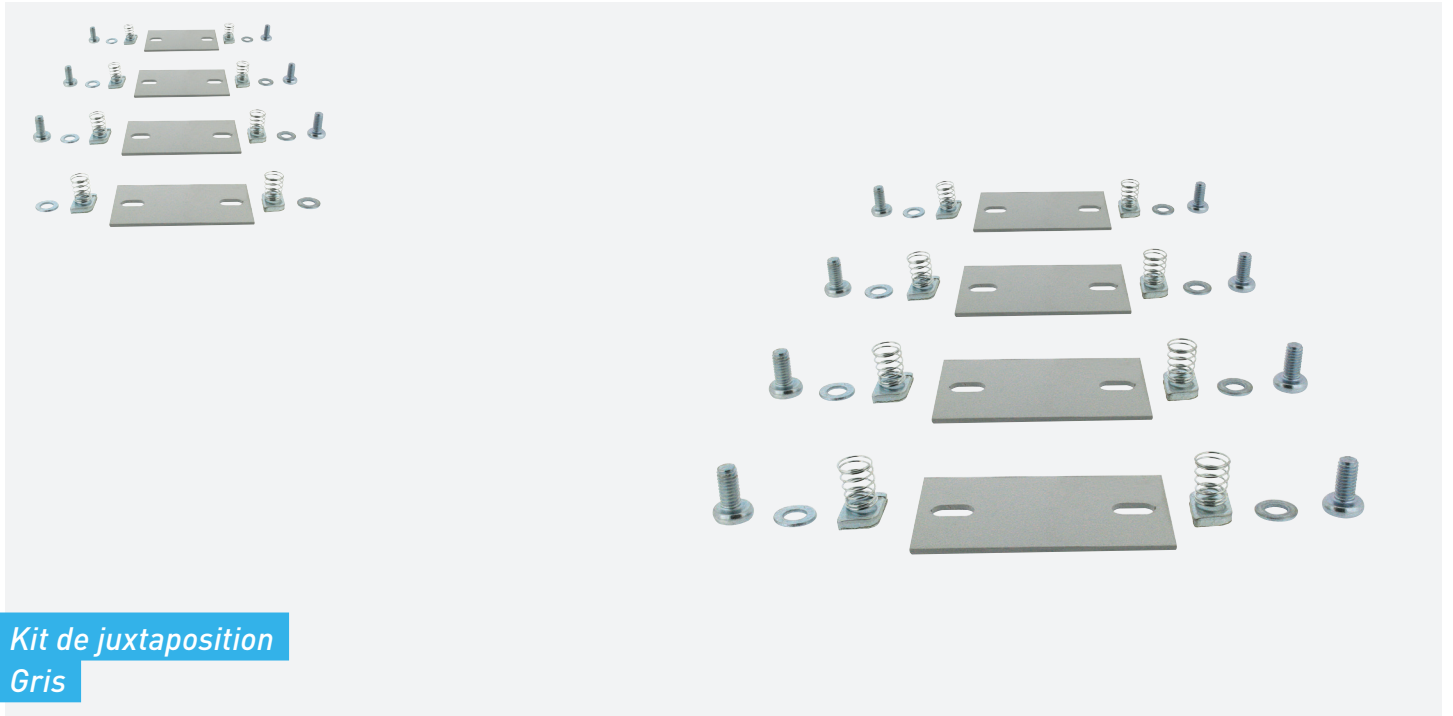

KIT DE JUXTAPOSITION GGM ALKJUXG

Kit de juxtaposition
Gris

Permet de juxtaposer les baies entre elles.

FEATURES

RAL :	7035 (Gris)
Compatibilité :	Baies GIGARACK série 250

RÉFÉRENCE

GGM ALKJUXG

DESCRIPTION

Kit de juxtaposition - Gris