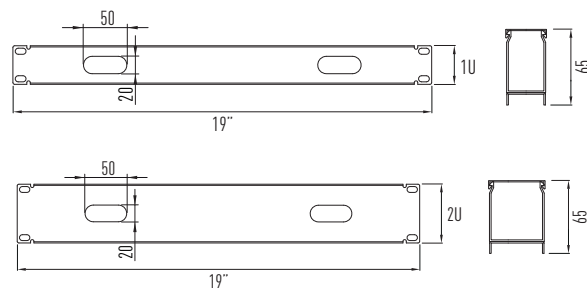

## PANNEAU GUIDE CÂBLES À GOULOTTE 19"

GGM 628020100 & GGM 628020200

Permettent d'effectuer une gestion horizontale des cordons à l'intérieur des racks 19".

### CARACTÉRISTIQUES

- ▶ Format : 19"
- ▶ Hauteur en U : 1 ou 2 (selon modèle)
- ▶ Section de goulotte :  
42 x 50 mm (H x P intérieur) pour la version 1 U  
67 x 50 mm (H x P intérieur) pour la version 2 U
- ▶ RAL : 9005
- ▶ Fixation : sur les montants 19" avant
- ▶ Compatibilité : s'adaptent sur l'ensemble des racks 19"

RÉFÉRENCE	DESCRIPTION
<b>GGM 628020100</b>	Panneau guide câbles à goulotte 19" 1 U
<b>GGM 628020200</b>	Panneau guide câbles à goulotte 19" 2 U