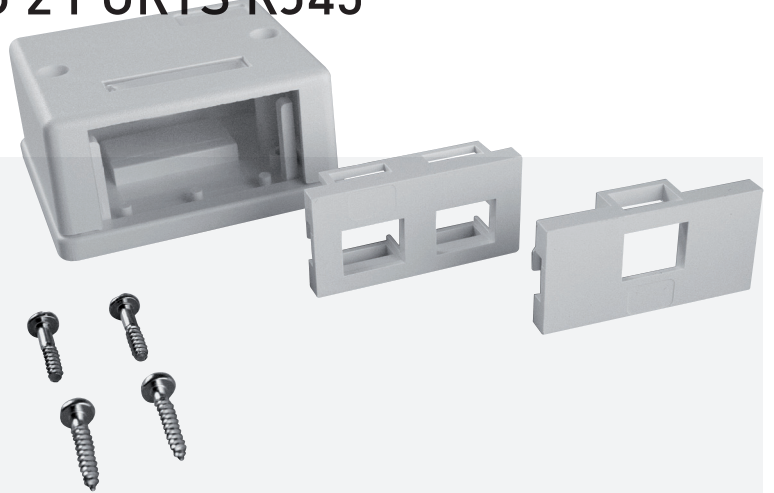

BOÎTIER SAILLIE 1 OU 2 PORTS RJ45 GGM 627019000

**Boîtier 1 ou 2 ports RJ45
pour connecteurs GIGAMEDIA**

Série de boîtiers simples ou multiports pour positionnement en saillie.

Ces boîtiers s'utilisent dans le cadre de modification d'installation existante ou pour des ajouts de postes de travail (de 1 à 12 postes). Ils sont prévus pour recevoir des connecteurs Gigamedia format «keystone».

CARACTÉRISTIQUES

Couleur :	Blanc
Nombre d'emplacements :	1 ou 2 ports
Accessoires fournis :	Accroche murale
Saillie :	Oui
Montage encastré :	Non
Intégrable en fourreau :	Non
Intégrable en faux plancher :	Non
Type de raccordement :	visser
Modèle :	autre
RAL :	9010
Méthode de raccordement :	autre
Plaque centrale :	Oui
Avec cadre de recouvrement :	Oui
Zone de texte :	Oui
Design :	Oui
Avec résistance terminale :	Non
Largeur :	72.5 mm
Hauteur :	28.8 mm
Profondeur :	65.4 mm

RÉFÉRENCE	DESCRIPTION
GGM 627019000	Boîtier 1 ou 2 ports RJ45 pour connecteurs GIGAMEDIA