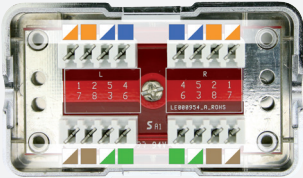

## POINT DE CONSOLIDATION CLASSE EA BLINDÉ

### GGM 6210280S00

Point de consolidation CAT6A pour câble monobrin STP  
Blindé

Idéal pour les extensions de câble monobrin, évite de remplacer les câbles existants trop courts.

Contacts autodénudants, codes couleurs T568A et T568B.

#### CARACTÉRISTIQUES

Type de connecteur :	autre
Blindé :	Oui
Catégorie :	6A (IEC)
Type de connexion :	110
Outil spécial requis :	Non
Adapté à un câble rond :	Oui
Adapté à un câble plat :	Non
Adapté à un conducteur multibrins :	Non
Adapté à un conducteur massif :	Oui
Couleur :	argent
Plage AWG :	22 - 24

#### DESCRIPTION

Point de consolidation CAT6A pour câble monobrin STP, blindé