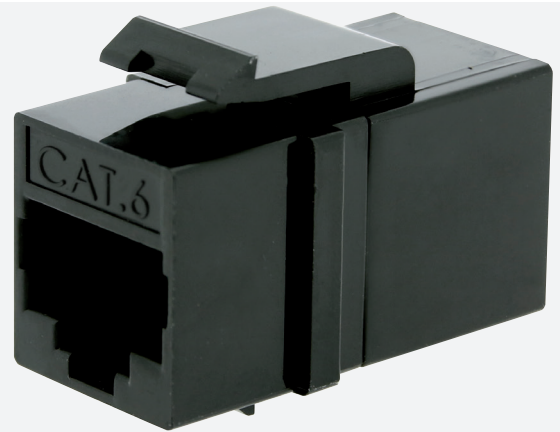

PROLONGATEUR KEYSTONE CAT6

GGM 6210270U00

Catégorie 6
Femelle/Femelle
Non blindé, UTP

Les coupleurs RJ45 non blindés permettent le raccordement, en câblage droit, de connecteurs RJ45 mâles. Ils assurent la fonction traditionnelle de prolongateur de cordons.

Ceux au format "keystone" permettent un montage facile sur panneaux de brassage 24 ports (GGM PAN24VK) mais également dans les plastrons muraux et en boîtiers saillie.

CARACTÉRISTIQUES

Type de connecteur :	RJ45 femelle / femelle
Conditionnement :	A la pièce
Couleur :	Noir
Schéma de câblage :	droit
Blindé :	Oui
Catégorie :	6

RÉFÉRENCE

RÉFÉRENCE	DESCRIPTION
GGM 6210270U00	Prolongateur keystone CAT6 RJ45 Femelle/Femelle non blindé, UTP