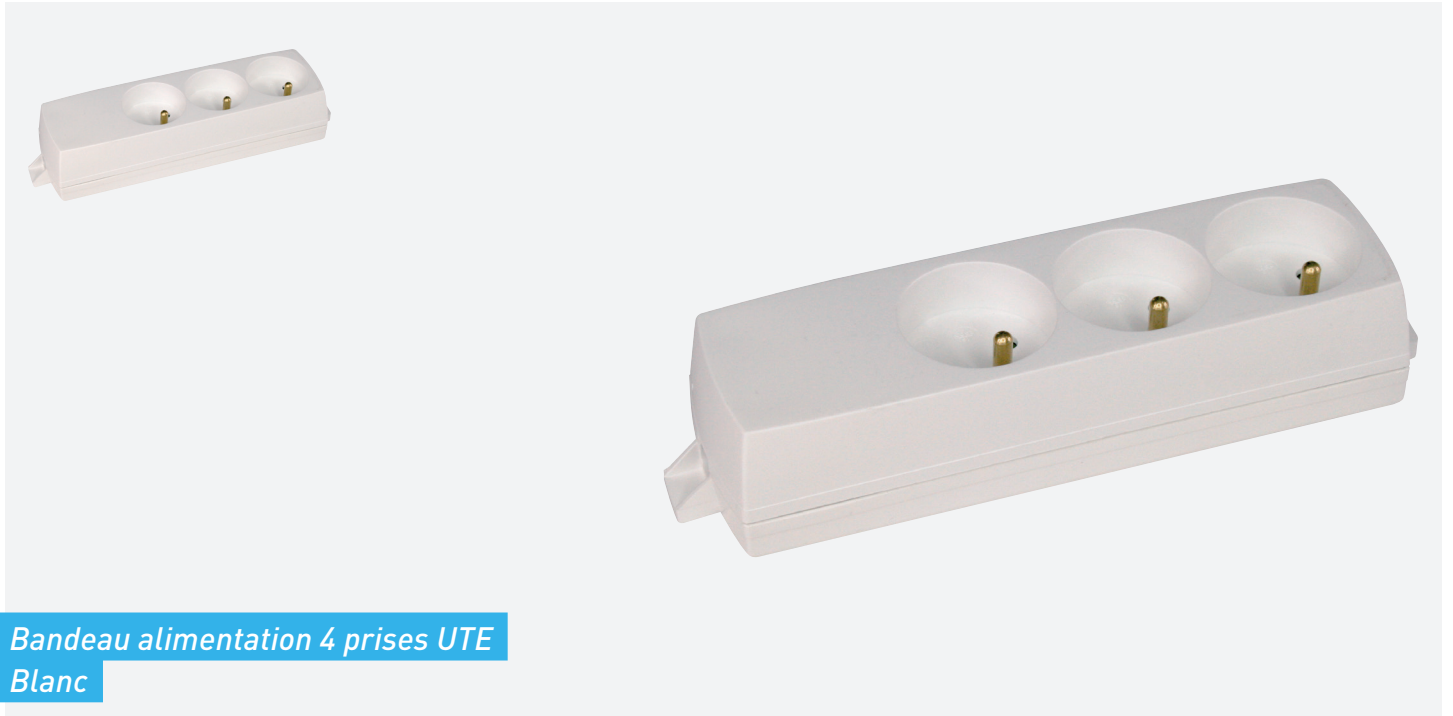

# BANDEAU DE PRISES POUR COFFRET DE CÂBLAGE 10'' 123 CONNECT GGM 123TRI220F

*Bandeau alimentation 4 prises UTE  
Blanc*

Permet d'intégrer une alimentation électrique à l'intérieur du coffret afin de pouvoir alimenter les équipements actifs.

**RÉFÉRENCE**

**DESCRIPTION**

**GGM 123TRI220F**

Bandeau alimentation 4 prises UTE - Blanc