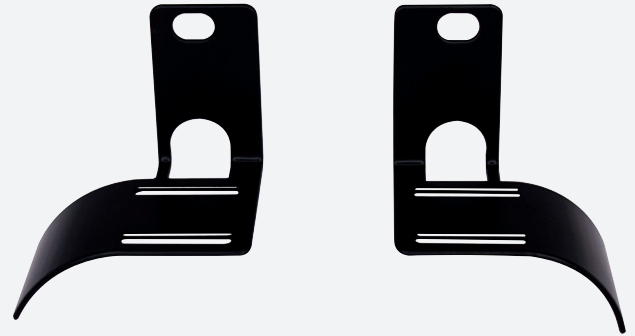

SUPPORT GUIDE JARRETIÈRE GGM SUPJN

Supports latéraux montants 19»
pour gestion des jarretières optiques
Noir

Les guides câbles fibres optiques **GIGAMEDIA** permettent d'assurer une organisation simple et propre des jarretières situées en face avant d'un tiroir optique.

CARACTÉRISTIQUES

RAL :	9005
Couleur :	Noir
Conditionnement :	Par paire (supports gauche et droit)
Modèle :	autre
Matériau :	Métal
Montage 482,6 mm (19 pouces) :	Oui
Largeur :	90 mm
Nombre d'unités en hauteur (HE) :	1

RÉFÉRENCE

GGM SUPJN

DESCRIPTION

Supports latéraux montants 19» pour gestion des jarretières optiques - Noir