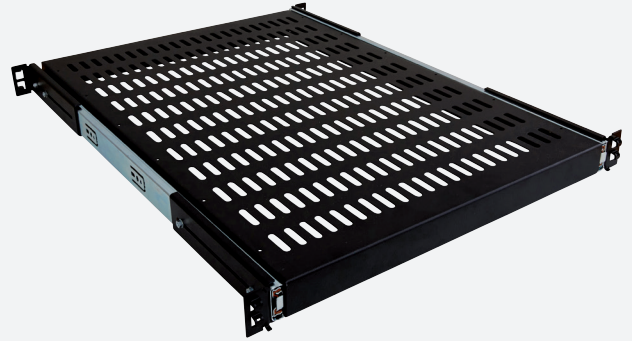

# ETAGÈRE 19" À GLISSIÈRE À FIXATION RAPIDE

## GGM QFEG600N

**1 U**  
**4 Points de fixation**  
**Prof 600 mm Noir**

Gagnez en efficacité et en temps !

Conçues pour se fixer simplement et rapidement grâce à un système d'ergots, nous avons développé ce nouveau système de fixation dans le but de faciliter l'installation et de réduire le temps de montage.

Plus besoin d'écrous cages, ni de vis, les ergots présents aux 4 coins des étagères viennent se positionner directement en un simple clic dans les perforations des montants 19".

### CARACTÉRISTIQUES

<b>Format :</b>	19"
<b>Hauteur en U :</b>	1
<b>Largeur utile :</b>	410 mm
<b>Profondeur utile (mm) :</b>	600 mm (une baie de profondeur 800 mm sera nécessaire pour pouvoir intégrer les étagères de profondeur 600 mm)
<b>Charge admissible :</b>	35 kg
<b>Ajourée :</b>	Oui
<b>RAL :</b>	9005 (Noir)
<b>Fixation :</b>	Sur les montants 19" avant et arrière
<b>Compatibilité :</b>	Baies de câblage GIGARACK série 250, GIGARACK série 70, INIRACK et Audio (suivant la profondeur de celles-ci)
<b>Information complémentaire :</b>	Prévoir le jeu de montants 19" arrière pour la fixation