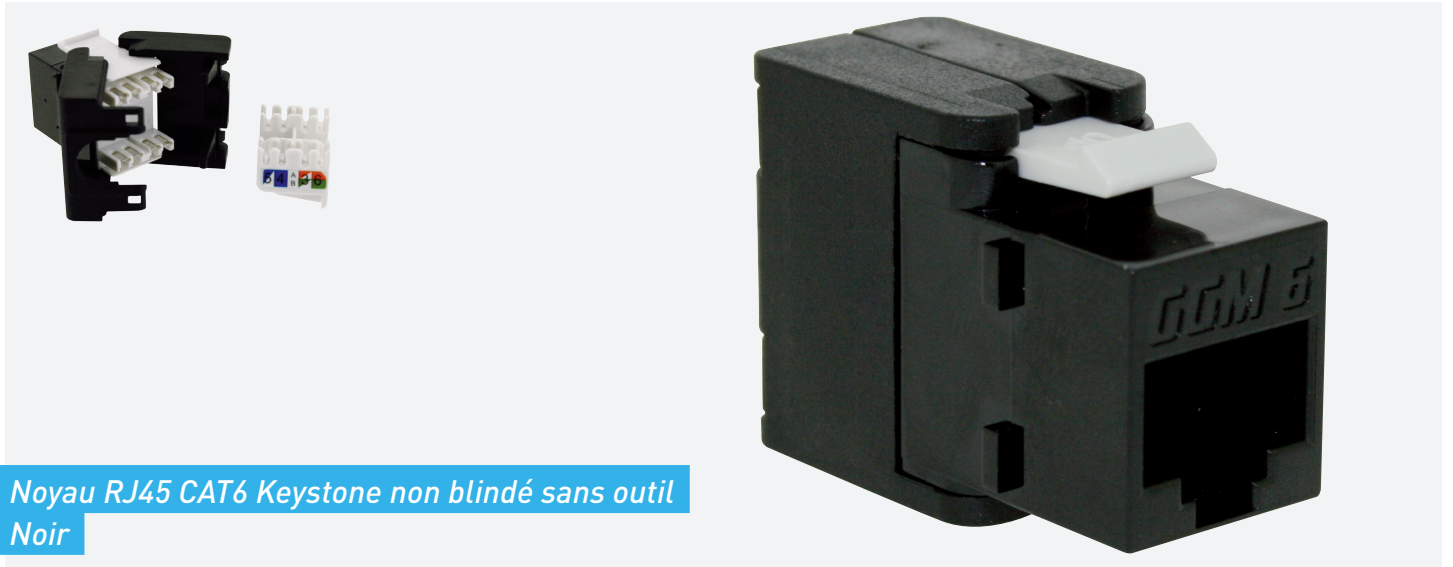

## NOYAU CATÉGORIE 6 UTP PRJ GGM PRJC6UTLBK

*Noyau RJ45 CAT6 Keystone non blindé sans outil  
Noir*

La prise **GIGAMEDIA** Catégorie 6 est un noyau RJ45 au format Keystone qui offre différents type de raccordement :

- ▶ Sans outils spécifiques
- ▶ Bloc à contacts autodénudants

Chaque procédé de raccordement permet une mise en œuvre rapide et simple.

Ce connecteur s'installe indifféremment dans les plastrons, dans les boîtiers et dans les panneaux de brassage vide **GIGAMEDIA**.

Ce connecteur offre des performances au delà de la catégorie 6 / Class E correspondant aux standards de l'ISO 11801 et de l'EIA/TIA sur les valeurs de NEXT, ACR, PSNEXT et RETURN LOSS.

### CARACTÉRISTIQUES

<b>Modèle :</b>	jack
<b>Type de connecteur :</b>	RJ45 8(8)
<b>Catégorie :</b>	6
<b>Outillage spécifique :</b>	Non
<b>Adapté à un câble rond :</b>	Oui
<b>Adapté à un câble plat :</b>	Non
<b>Adapté à un câble multibrins :</b>	Oui
<b>Adapté à un câble rigide :</b>	Oui
<b>Couleur :</b>	noir
<b>Jauge admissible :</b>	22 - 24