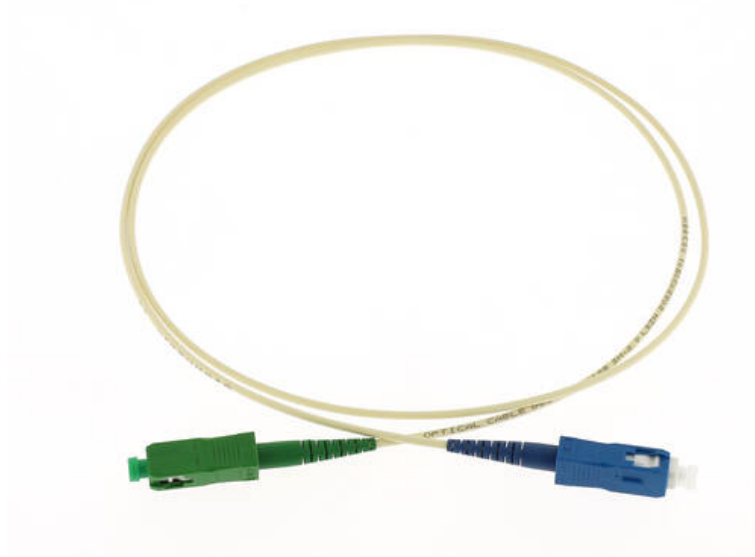

Jarretière d'abonné simplex FTTH BOX FREE monomode G657A2 SC/UPC-SC/APC 7 m, Ø 2mm, couleur ivoire, faible rayon de courbure
GGM JSG657CSCA7M

Les cordons d'abonnés Gigamedia permettent de relier la prise terminale optique à la box internet de l'opérateur.

Ces cordons sont dotés de connecteurs SC/UPC vers SC/APC et sont notamment compatibles avec la box opérateur FREE.

De faible diamètre (2mm) et conformes aux spécifications de la norme ITU-T G657A2 (fibres à faible rayon de courbure), ils répondent aux contraintes de pose en environnement résidentiel, et peuvent notamment être posés le long de plinthes ou autour d'un encadrement de porte.

Déclinés en couleur ivoire, ils s'intègrent facilement au design des logements collectifs et individuels.

Caractéristiques Produit

- Type de cordon : Simplex
- Type de fibre : Monomode G657A2
- Renfort : Mèches d'aramide
- Diamètre de gaine extérieure : 2
- Type de gaine : LSOH
- Couleur de gaine : Ivoire
- Rapport de test IL/RL : Fourni avec chaque pièce
- Perte d'insertion : $\leq 0,15$ dB
- Nombre de cycles : 1000 (variation 0,2 dB)
- Température de service : De - 20°C à + 70°C

Caractéristiques Article

- Polissage : UPC

- Return loss typique : > 55 dB SC/UPC; > 65 dB SC/APC

Caractéristiques ETIM 9

- Nombre de fibres : 1
- Diamètre extérieur gaine fibre simple : 2 mm
- Type de câble : simplex
- Longueur : 7 m
- Type de connecteur raccordement 1 : SC
- Type de connecteur raccordement 2 : SC
- Connexion version APC 1 : Non
- Connexion version APC 2 : Oui
- Douille de protection contre le ployage : enfiché
- Sans halogène selon IEC 60754-1 : Oui