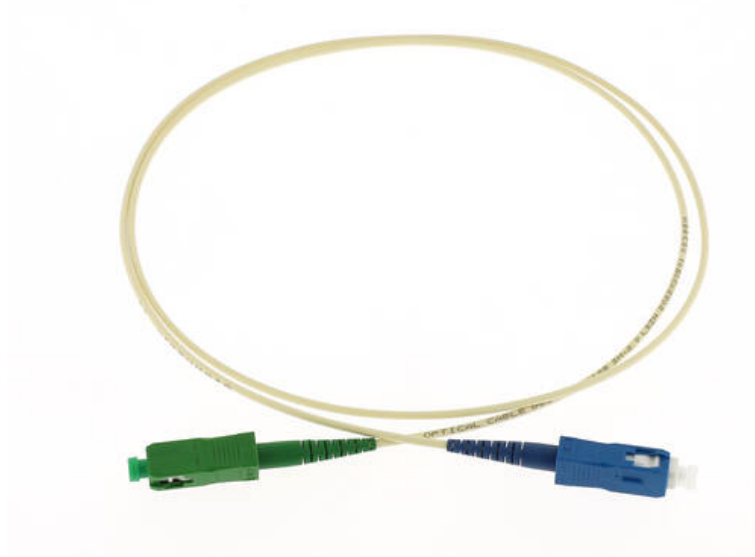

**Jarretière d'abonné simplex FTTH BOX FREE monomode G657A2 SC/UPC-SC/APC 25 m, Ø2mm, couleur ivoire, faible rayon de courbure**  
**GGM JSG657CSCA25M**

Les cordons d'abonnés Gigamedia permettent de relier la prise terminale optique à la box internet de l'opérateur.

Ces cordons sont dotés de connecteurs SC/UPC vers SC/APC et sont notamment compatibles avec la box opérateur FREE.

De faible diamètre (2mm) et conformes aux spécifications de la norme ITU-T G657A2 (fibres à faible rayon de courbure), ils répondent aux contraintes de pose en environnement résidentiel, et peuvent notamment être posés le long de plinthes ou autour d'un encadrement de porte.

### Caractéristiques Produit

- Type de cordon : Simplex
- Type de fibre : Monomode G657A2
- Renfort : Mèches d'aramide
- Diamètre de gaine extérieure : 2
- Type de gaine : LSOH
- Couleur de gaine : Ivoire
- Rapport de test IL/RL : Fourni avec chaque pièce
- Perte d'insertion :  $\leq 0,15$  dB
- Nombre de cycles : 1000 (variation 0,2 dB)
- Température de service : De - 20°C à + 70°C

### **Caractéristiques ETIM 9**

- Nombre de fibres : 1
- Diamètre extérieur gaine fibre simple : 2 mm
- Type de câble : simplex
- Longueur : 25 m
- Type de connecteur raccordement 1 : SC
- Type de connecteur raccordement 2 : SC
- Connexion version APC 1 : Non
- Connexion version APC 2 : Oui
- Douille de protection contre le ployage : enfiché
- Sans halogène selon IEC 60754-1 : Oui