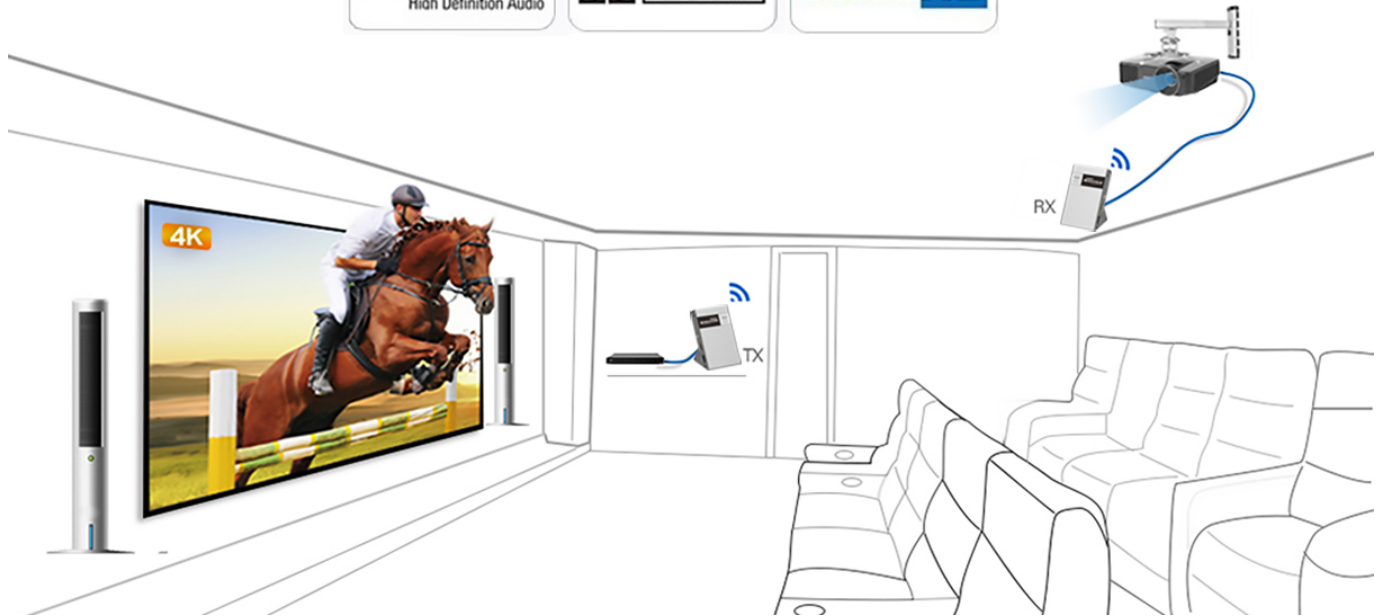

GGM HDWLKIT

Extender HDMI sans fil 4K 30Hz

Plug & Play

4K 30hz

Distance 30M*

0 latence

4K³⁰
ULTRA HD

HDCPTM
HIGH BANDWIDTH DIGITAL CONTENT PROTECTION

HDMITM
HIGH DEFINITION MULTIMEDIA INTERFACE

Le GGM HDWLKIT permet de diffuser un signal provenant d'une source HDMI sans fil sur 30 mètres. Il est composé d'un émetteur et d'un récepteur. Solution idéale pour déporter un affichage sans avoir à passer de câble réseau ou HDMI. (Dans la même pièce)

*Au delà de 8M, il est nécessaire de disposer les produits face à face

Caractéristiques:

Alimentation	DC 5V 1A (fournie) - Alim via micro USB en option
Consommation	Rx < 2.5W, Tx < 2.5W
Résolutions supportées	Jusqu'à 4K 30Hz
Type HDMI	HDMI 1.4
HDCP	HDCP 1.4 / 2.2
Frequences	60 Ghz
Latence	0 ms
Formats audio	7.1, Dolby True HD - DTS HD
CEC	Supporté
Signal DCC	T5Vp-p(TTL)
Signal TMDS	0.5-1.0 Vp-p