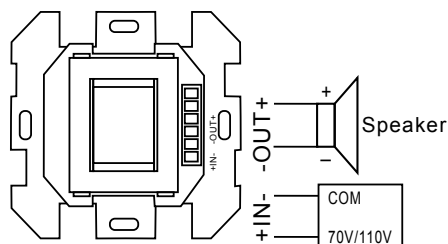

[Veuillez lire ces explications avant d'utiliser ou d'installer le produit]

Information

Modèle	GGM PAVC6W
Capacité d'entrée	6 W
Type	Transformateur
Niveau	11
Installation	Montage encastré ou sailli
Accessoires	Vis M4X25

Dimensions

Méthode de connexion

Directive Batteries

Ce produit contient des piles. Le logo ci-contre indique qu'elles ne doivent pas être jetées à la poubelle ni mises en décharge. Les piles peuvent contenir des substances qui peuvent être dangereuses pour la santé humaine et l'environnement et des métaux lourds dont les designations sont les suivantes : Cd = Cadmium, Hg = Mercure, Pb = Plomb. Afin de faciliter le traitement et le recyclage des piles usagées, vous pouvez les renvoyer à votre revendeur, les déposer dans un bac de collecte prévu à cet effet ou les restituer auprès de votre déchetterie communale qui est dans l'obligation de les récupérer.