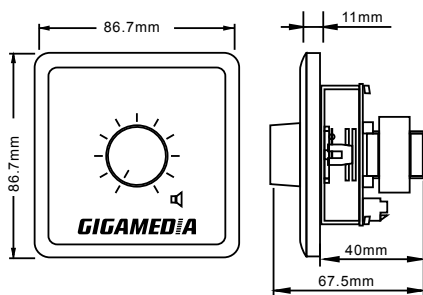

[Veuillez lire ces explications avant d'utiliser ou d'installer le produit]

Information

Modèle	GGM PAVC6W
Capacité d'entrée	6 W
Type	Transformateur
Niveau	11
Installation	Montage encastré ou sailli
Accessoires	Vis M4X25

Dimensions

Méthode de connexion

Directive Batteries

Ce produit contient des piles. Le logo ci-contre indique qu'elles ne doivent pas être jetées à la poubelle ni mises en décharge. Les piles peuvent contenir des substances qui peuvent être dangereuses pour la santé humaine et l'environnement et des métaux lourds dont les designations sont les suivantes : Cd = Cadmium, Hg = Mercure, Pb = Plomb. Afin de faciliter le traitement et le recyclage des piles usagées, vous pouvez les renvoyer à votre revendeur, les déposer dans un bac de collecte prévu à cet effet ou les restituer auprès de votre déchetterie communale qui est dans l'obligation de les récupérer.