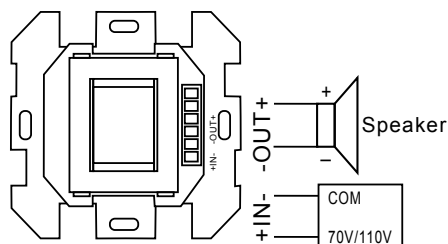

[Veuillez lire ces explications avant d'utiliser ou d'installer le produit]

Information

| Modèle | GGM PAVC15W |
|-------------------|-----------------------------|
| Capacité d'entrée | 15 W |
| Voie | Transformer |
| Niveau | 11 |
| Installation | Montage encastré ou saillié |
| Accessoires | Vis M4X25 |

Dimensions

Méthode de connexion

Directive Batteries

Ce produit contient des piles. Le logo ci-contre indique qu'elles ne doivent pas être jetées à la poubelle ni mises en décharge. Les piles peuvent contenir des substances qui peuvent être dangereuses pour la santé humaine et l'environnement et des métaux lourds dont les designations sont les suivantes : Cd = Cadmium, Hg = Mercure, Pb = Plomb. Afin de faciliter le traitement et le recyclage des piles usagées, vous pouvez les renvoyer à votre revendeur, les déposer dans un bac de collecte prévu à cet effet ou les restituer auprès de votre déchetterie communale qui est dans l'obligation de les récupérer.