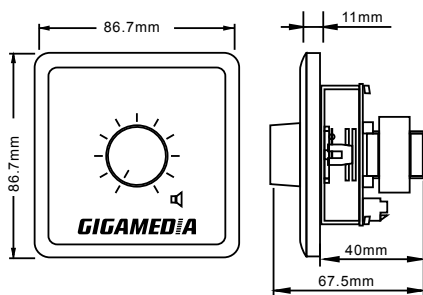

[Veuillez lire ces explications avant d'utiliser ou d'installer le produit]

Information

| Modèle | GGM PAVC15W |
|-------------------|-----------------------------|
| Capacité d'entrée | 15 W |
| Voie | Transformer |
| Niveau | 11 |
| Installation | Montage encastré ou saillié |
| Accessoires | Vis M4X25 |

Dimensions

Méthode de connexion

Directive Batteries

Ce produit contient des piles. Le logo ci-contre indique qu'elles ne doivent pas être jetées à la poubelle ni mises en décharge. Les piles peuvent contenir des substances qui peuvent être dangereuses pour la santé humaine et l'environnement et des métaux lourds dont les designations sont les suivantes : Cd = Cadmium, Hg = Mercure, Pb = Plomb. Afin de faciliter le traitement et le recyclage des piles usagées, vous pouvez les renvoyer à votre revendeur, les déposer dans un bac de collecte prévu à cet effet ou les restituer auprès de votre déchetterie communale qui est dans l'obligation de les récupérer.